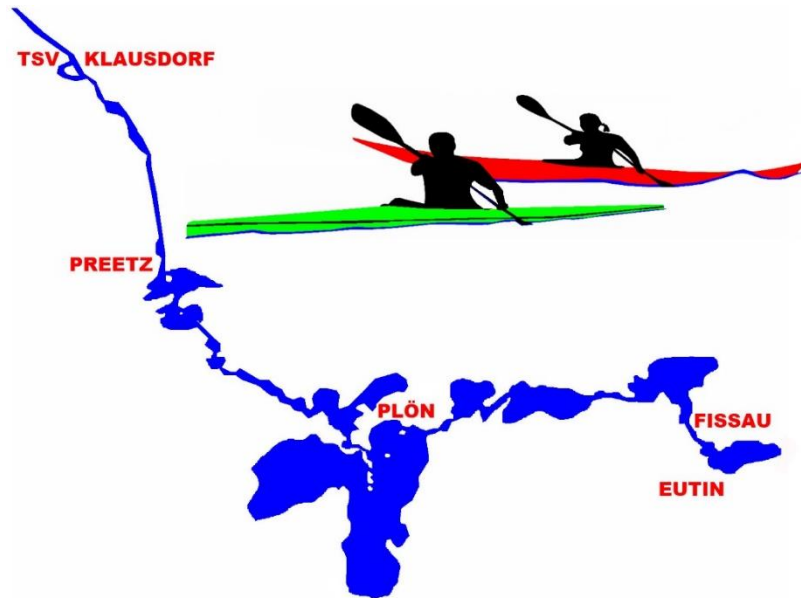

SCHWENTINE-KANU-MARATHON

Von Eutin zum TSV Klausdorf im Rahmen der 51. SWF.

Start am 30. August 2025 um 9.00 Uhr in Eutin / Fissau.

- **STRECKE:** 42 km auf Schwentine und Seen mit 4 Portagen
- **ZUGELASSENE BOOTSKLASSEN:**
 - K 1 und K 2 Renn- und Wanderboote (geschottet, Auftriebskörper)
- **K 1 STAFFEL:** 3er Staffel mit Wechsellpunkten in Plön und Preetz
- **BEGRENZTES TEILNEHMERFELD:** max. 40 Boote am Start in Fissau
- **SCHWIMWESTENPFLICHT**
- **STARTGEBÜHR:** 20 € (Info zur Überweisung nach Anmeldung)
- **ANMELDUNG** jedes Teilnehmers bis zum 31.Juli 2025 nur via Anmeldeformular Schwentinekanumarathon.